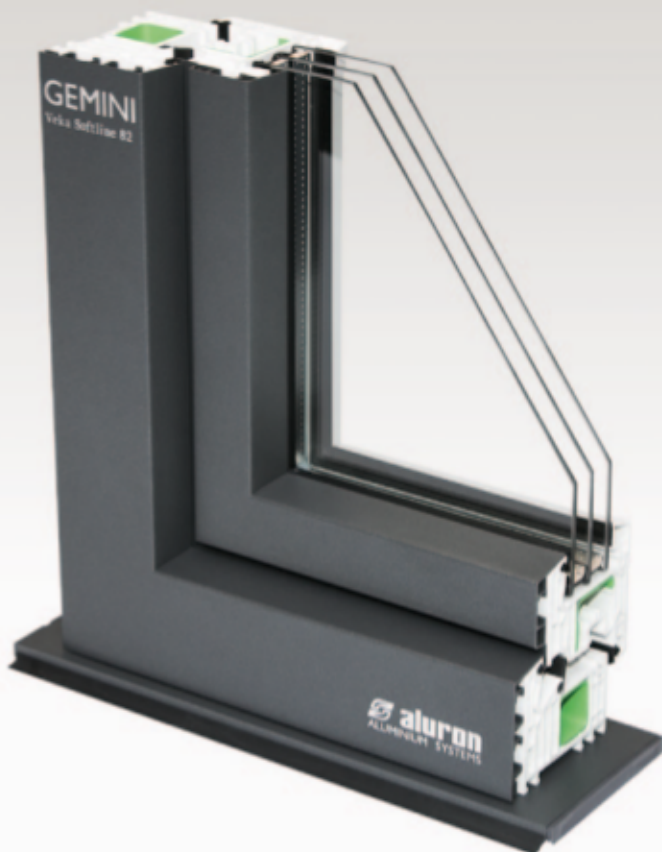

→ GEMINI VEKA SOFT LINE 82

Systèmes PVC aluminium

Système de revêtements
aluminium pour les fenêtres
réalisées dans le système
PVC Veka Soft Line 82

PVC-ALU GEMINI

Les systèmes Gemini conçus pour les fenêtres PVC-ALU, sont entièrement basés sur des solutions de construction prévues par des fournisseurs de systèmes PVC et consistent à y adapter parfaitement des revêtements aluminium. Grâce à cela on atteint une élégance visuelle tout en maintenant les paramètres thermiques les plus élevés. L'utilisation de l'aluminium à l'extérieur augmente le degré de protection contre les intempéries et les rayons UV. Il permet également d'ajuster et d'harmoniser de l'extérieur la couleur et le design d'une fenêtre en plastique avec la menuiserie en aluminium ou en bois - aluminium.

CONSTRUCTIONS DISPONIBLES:

- Fenêtre oscillo-battante
- Fenêtre oscillo-coulissant (PSK)
- Fenêtre fixe
- Meneaux fixes et mobiles
- Traverses d'imposte
- Croisillons incorporés
- Porte de balcon
- Ouverture des portes vers l'extérieur
- Ouverture des portes vers l'intérieur
- Porte soulevant - coulissant (Vekaslide)

→ Caractéristiques du système

Les cadres soudés

Les cadres assemblés sous contrainte

→ GEMINI VEKA VEKASLIDE

Système de revêtements
aluminium pour portes
soulevant-coulissant

Coupe verticale
du vantail actif