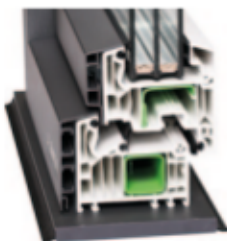

→ GEMINI VEKA SOFT LINE 82

Systèmes PVC aluminium

Système de revêtements
aluminium pour les fenêtres
réalisées dans le système
PVC Veka Soft Line 82

PVC-ALU GEMINI

Les systèmes Gemini conçus pour les fenêtres PVC-ALU, sont entièrement basés sur des solutions de construction prévues par des fournisseurs de systèmes PVC et consistent à y adapter parfaitement des revêtements aluminium. Grâce à cela on atteint une élégance visuelle tout en maintenant les paramètres thermiques les plus élevés. L'utilisation de l'aluminium à l'extérieur augmente le degré de protection contre les intempéries et les rayons UV. Il permet également d'ajuster et d'harmoniser de l'extérieur la couleur et le design d'une fenêtre en plastique avec la menuiserie en aluminium ou en bois - aluminium.

→ Caractéristiques du système

Les cadres soudés

Les cadres assemblés sous contrainte

→ GEMINI VEKA VEKASLIDE

Système de revêtements
aluminium pour portes
soulevant-coulissant

Coupe verticale
du vantail actif