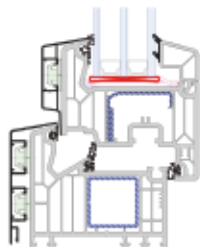

→ GEMINI VEKA SOFT LINE 82

Systèmes PVC aluminium

Système de revêtements
aluminium pour les fenêtres
réalisées dans le système
PVC Veka Soft Line 82

PVC-ALU GEMINI

Les systèmes Gemini conçus pour les fenêtres PVC-ALU, sont entièrement basés sur des solutions de construction prévues par des fournisseurs de systèmes PVC et consistent à y adapter parfaitement des revêtements aluminium. Grâce à cela on atteint une élégance visuelle tout en maintenant les paramètres thermiques les plus élevés. L'utilisation de l'aluminium à l'extérieur augmente le degré de protection contre les intempéries et les rayons UV. Il permet également d'ajuster et d'harmoniser de l'extérieur la couleur et le design d'une fenêtre en plastique avec la menuiserie en aluminium ou en bois - aluminium.

→ Caractéristiques du système

Les cadres soudés

Les cadres assemblés sous contrainte

→ GEMINI VEKA VEKASLIDE

Système de revêtements
aluminium pour portes
soulevant-coulissant

Coupe verticale
du vantail actif