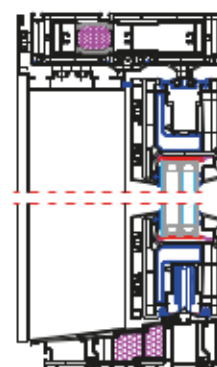

→ Caractéristiques du système

Les cadres soudés

Les cadres assemblés sous contrainte

→ GEMINI VEKA VEKASLIDE

Système de revêtements
aluminium pour portes
soulevant-coulissant

Coupe verticale
du vantail actif