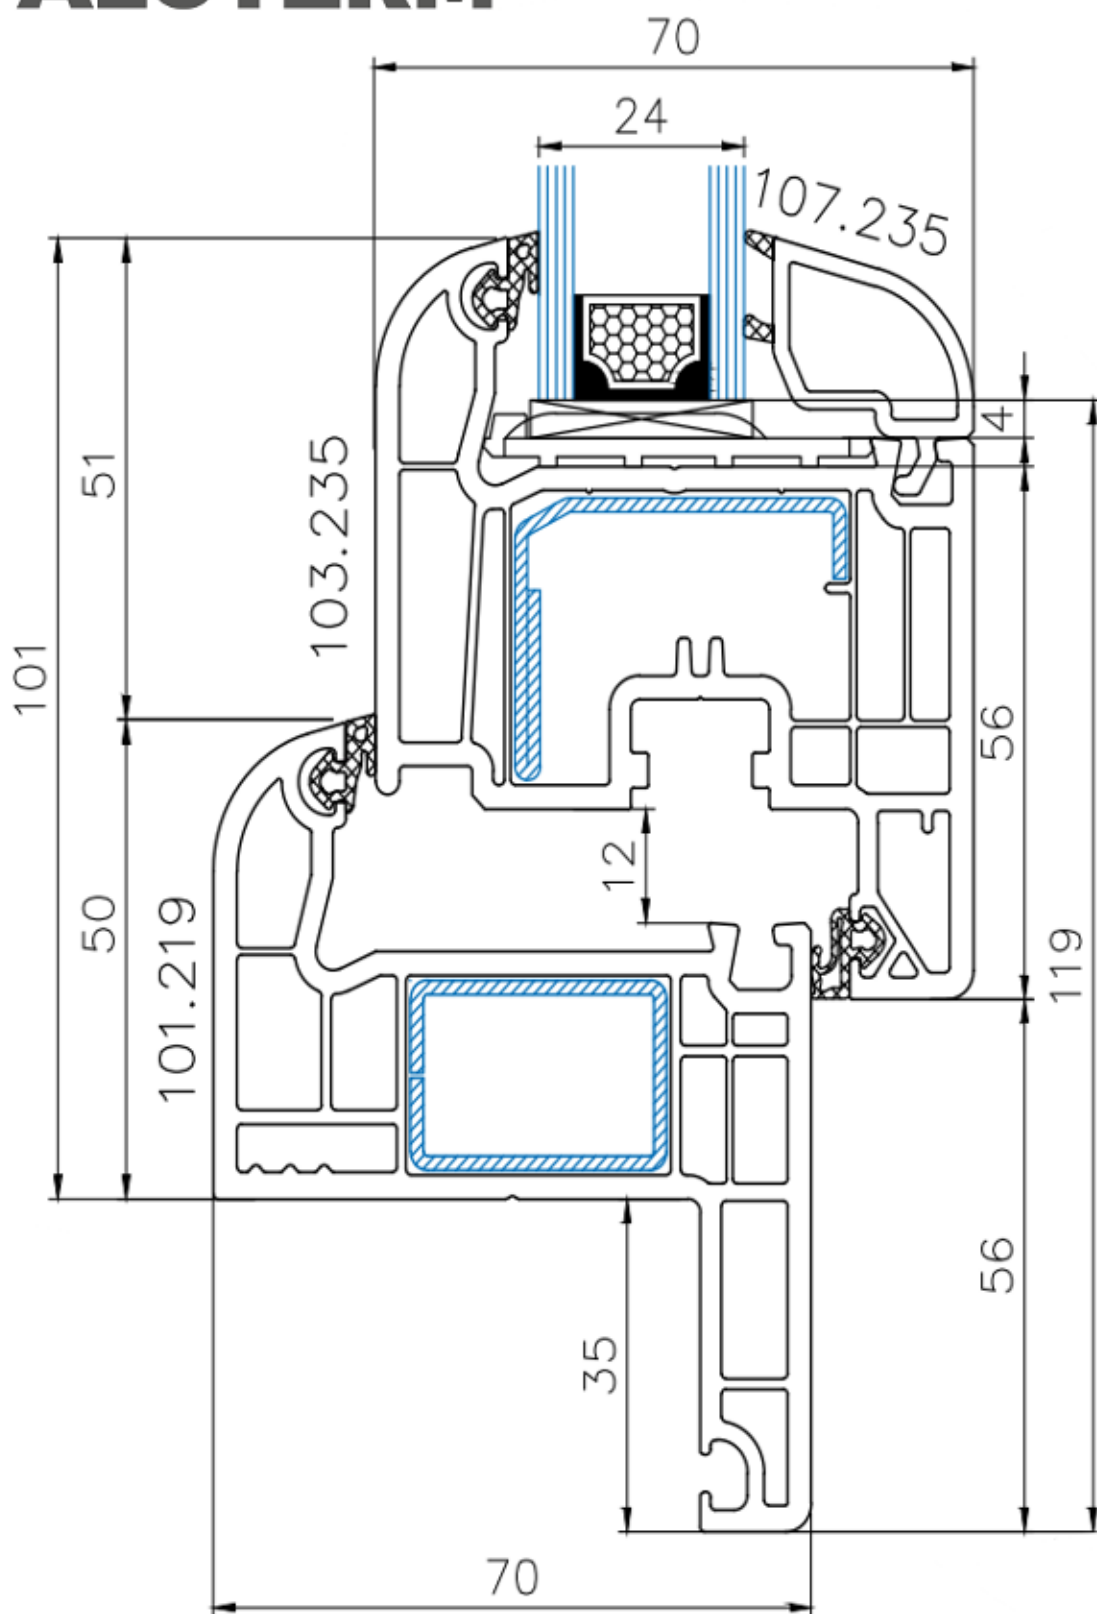

ALUTERM

VE reno 35

Systemy okienne