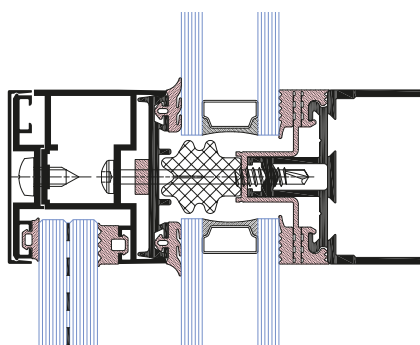

SYSTEM ZINTEGROWANYCH BALUSTRAD SZKLANYCH

System AS VGB pozwala projektować balustrady zróżnicowane wg sposobu montażu oraz ich wzornictwa:

- balustrada zewnętrzna z oszkleniem mocowanym na krawędziach pionowych z lub bez słupka
- balustrada zewnętrzna z profilem dolnym
- balustrada zewnętrzna z profilem dolnym oraz słupkiem
- balustrada zewnętrzna połączona z fasadą

Szkło laminowane hartowane ESG w grubościach od 10,8mm (55.2) do 20,8mm (1010.2) gwarantuje bezpieczeństwo, a komfort poprawia pochwył nakładany na górną krawędź szyby w wariancie aluminium lakierowanym lub stali nierdzewnej.

Przekrój przez słupek montowany w fasadzie

Jednoprofilowy słupek skrajny w oknie

Skrajny słupek w fasadzie

Skrajny słupek w oknie

Słupek pośredni w oknie