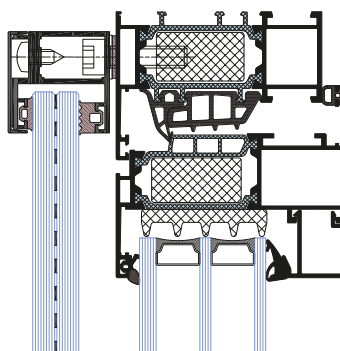

SYSTEM ZINTEGROWANYCH BALUSTRAD SZKLANYCH

System AS VGB pozwala projektować balustrady zróżnicowane wg sposobu montażu oraz ich wzornictwa:

- balustrada zewnętrzna z oszkleniem mocowanym na krawędziach pionowych z lub bez słupka
- balustrada zewnętrzna z profilem dolnym
- balustrada zewnętrzna z profilem dolnym oraz słupkiem
- balustrada zewnętrzna połączona z fasadą

Szkło laminowane hartowane ESG w grubościach od 10,8mm (55.2) do 20,8mm (1010.2) gwarantuje bezpieczeństwo, a komfort poprawia pochwył nakładany na górną krawędź szyby w wariancie aluminium lakierowanym lub stali nierdzewnej.

Przekrój przez słupek montowany w fasadzie

Jednoprofilowy słupek skrajny w oknie

Skrajny słupek w fasadzie

Skrajny słupek w oknie

Słupek pośredni w oknie