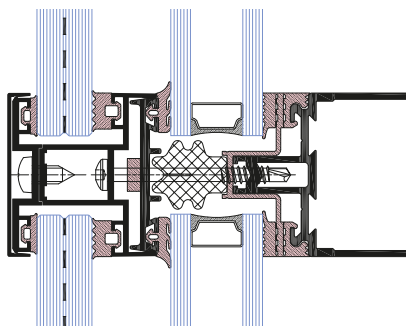

Przekrój przez słupek montowany w fasadzie