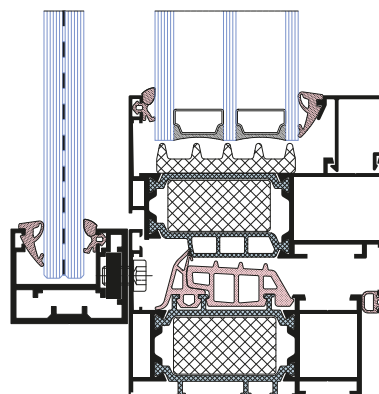

Jednoprofilowy słupek skrajny w oknie