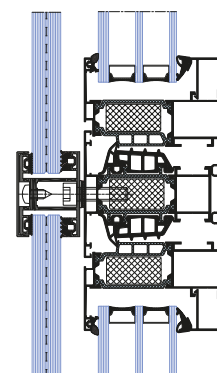

SYSTEM ZINTEGROWANYCH BALUSTRAD SZKLANYCH

System AS VGB pozwala projektować balustrady zróżnicowane wg sposobu montażu oraz ich wzornictwa:

- balustrada zewnętrzna z oszkleniem mocowanym na krawędziach pionowych z lub bez słupka
- balustrada zewnętrzna z profilem dolnym
- balustrada zewnętrzna z profilem dolnym oraz słupkiem
- balustrada zewnętrzna połączona z fasadą

Przekrój przez słupek montowany w fasadzie

Jednoprofilowy słupek skrajny w oknie

Skrajny słupek w fasadzie

Skrajny słupek w oknie

Słupek pośredni w oknie